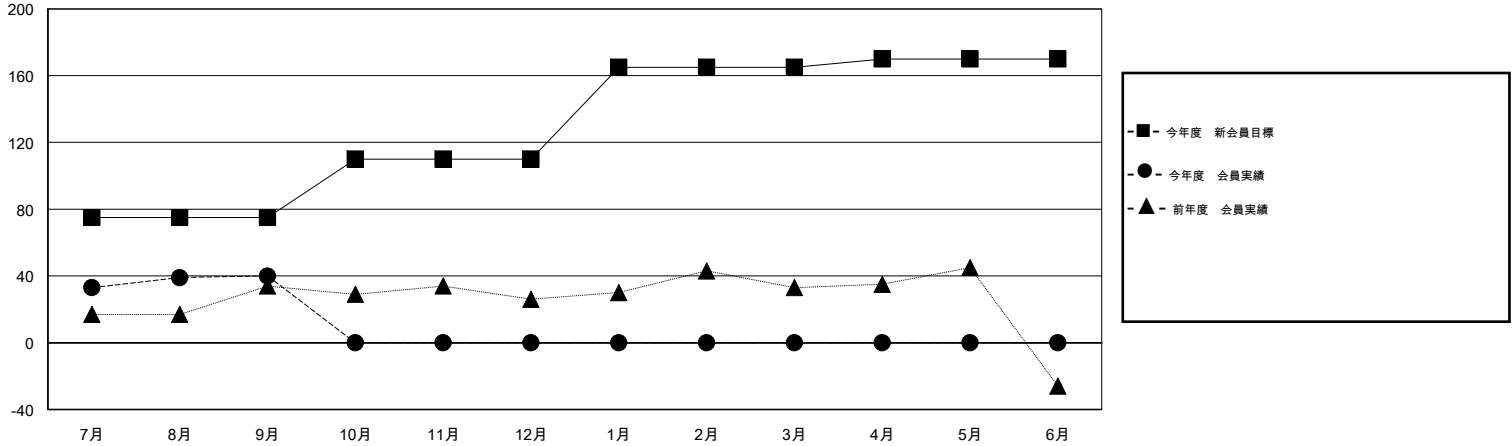

MONTHLY MEMBERSHIP PROGRESS REPORT

District 337 D

Results as of: 9/30/2014

GMT: Chikao Suzuki

地域 JAPAN

GMT会則地域 5-Jap

クラブ				
結果 : 2014-2015				
四半期	新クラブ目標	新クラブ	解散クラブ	純増 / 減
7月/8月/9月	0	0	0	0
10月/11月/12月	0	0	0	0
1月/2月/3月	1	0	0	0
4月/5月/6月	0	0	0	0

名				
結果 : 2014-2015				
四半期	新会員目標	チャーターメン バー / 新会員	退会者	純増 / 減
7月/8月/9月	75	99	59	40
10月/11月/12月	35	0	0	0
1月/2月/3月	55	0	0	0
4月/5月/6月	5	0	0	0

新クラブ目標及び実績累計

会員目標及び実績累計

解散クラブ: 0	45 CLUBS OF 80 一名以上の新会員を登録	男女別
		男性 2,114 (90.61%)
		女性 219 (9.39%)
退会者	健康診断データはこちら	家族会員 82
物故会員 6		世帯主 39
クラブ解散 1		世帯主以外 43
その他 52		
合計 59		